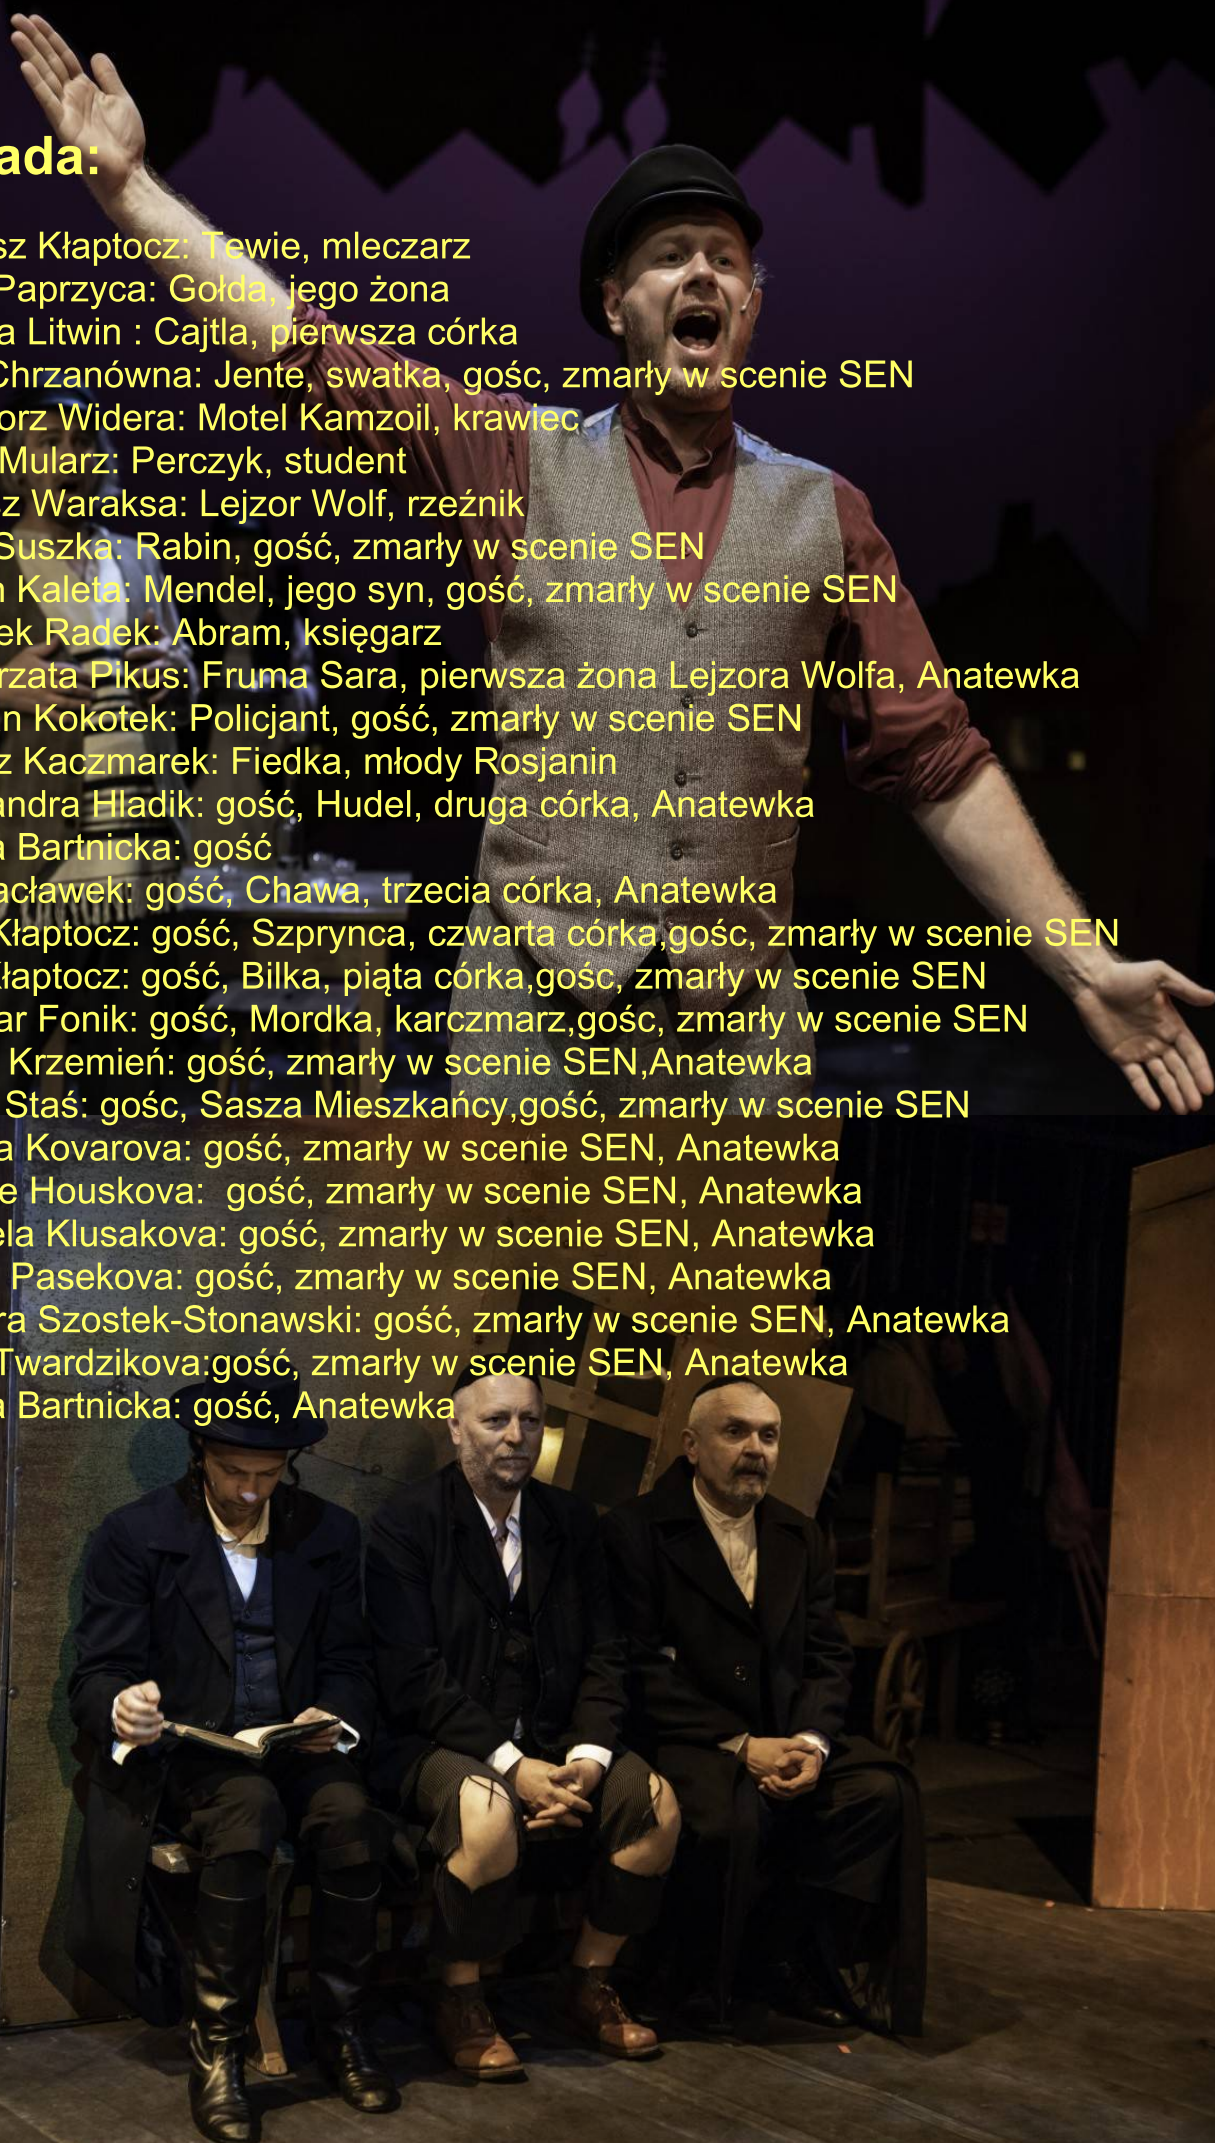

Obsada:

Tomasz Kłaptocz: Tewie, mleczarz

Anna Paprzyca: Gołda, jego żona

Joanna Litwin : Cajtla, pierwsza córka

Lidia Chrzanówna: Jente, swatka, gość, zmarły w scenie SEN

Grzegorz Widera: Motel Kamzoil, krawiec

Kamil Mularz: Perczyk, student

Dariusz Waraksa: Lejzor Wolf, rzeźnik

Karol Suszka: Rabin, gość, zmarły w scenie SEN

Marcin Kaleta: Mendel, jego syn, gość, zmarły w scenie SEN

Zbyszek Radek: Abram, księgarz

Małgorzata Pikus: Fruma Sara, pierwsza żona Lejzora Wolfa, Anatewka

Bogdan Kokotek: Policjant, gość, zmarły w scenie SEN

Łukasz Kaczmarek: Fiedka, młody Rosjanin

Aleksandra Hladik: gość, Hudel, druga córka, Anatewka

Dorota Bartnicka: gość

Iza Wacławek: gość, Chawa, trzecia córka, Anatewka

Lena Kłaptocz: gość, Szprynca, czwarta córka, gość, zmarły w scenie SEN

Mira Kłaptocz: gość, Bilka, piąta córka, gość, zmarły w scenie SEN

Dagmar Fonik: gość, Mordka, karczmarz, gość, zmarły w scenie SEN

Marek Krzemień: gość, zmarły w scenie SEN, Anatewka

Micha Staś: gość, Sasza Mieszkańcy, gość, zmarły w scenie SEN

Andrea Kovarova: gość, zmarły w scenie SEN, Anatewka

Terezie Houskova: gość, zmarły w scenie SEN, Anatewka

Gabriela Klusakova: gość, zmarły w scenie SEN, Anatewka

Halina Pasekova: gość, zmarły w scenie SEN, Anatewka

Barbara Szostek-Stonawski: gość, zmarły w scenie SEN, Anatewka

Klara Twardzikova: gość, zmarły w scenie SEN, Anatewka

Dorota Bartnicka: gość, Anatewka